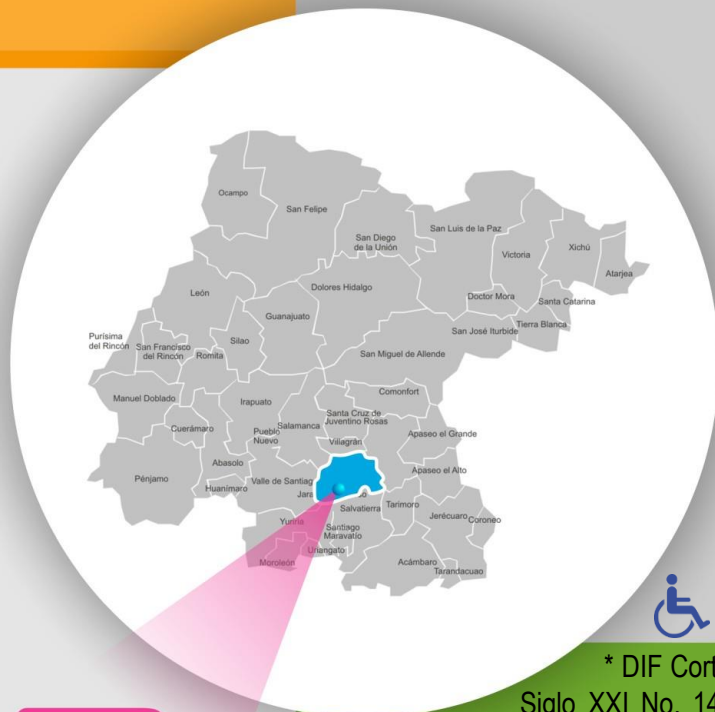

VEHÍCULO PARA LA RED DE TRANSPORTE PÚBLICO

adaptado para personas con discapacidad o movilidad reducida del municipio de Cortázar

MONTO DISPONIBLE 2018:

991,314.01

El INGUDIS pondrá el vehículo a disposición del municipio bajo convenio de colaboración para la operación de rutas para que lleguen a las clínicas y hospitales de atención de Lunes a Viernes.

Las unidades incluyen Pasamanos: poliuretano soft touch en puerta lateral, en toldo con agarraderas y en costado lateral izquierdo. Funcionan como Transporte Público en Cortázar y funcionarán en rutas con traslados fuera del municipio para apoyar a las personas con algún tipo de discapacidad que requieran acudir a algún servicio.

META

Adquirir y asignar 1 camioneta tipo VAN adaptada modelo 2018, capacidad mínima de 3 espacios adaptados c/sujeción para sillas de ruedas, estándar 6 vel., neumáticos 225/75/R16, puerta lateral 1,244 x 1,745 corrediza, puertas traseras 1,568 x 1,789 apertura 270°, asientos banca doble, asiento pasajero y conductor regulable manualmente, volante dirección hidráulica y regulable en altura; capacidad de 3 personas c/discapacidad, asientos abatibles dobles c/cinturón seguridad tres puntos, rampa hidráulica c/sujetadores retractiles para 3 sillas de ruedas y piso antiderrapante.